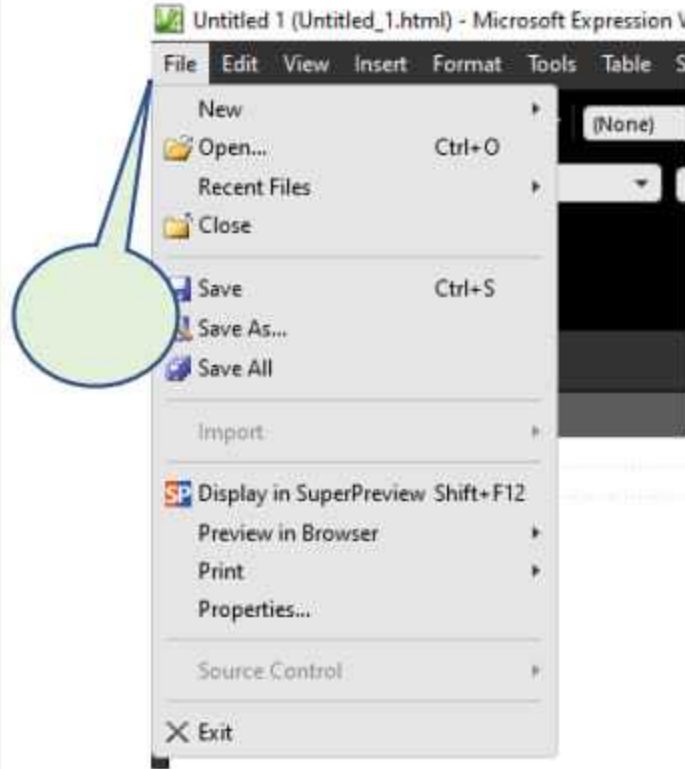

من جهاز الكمبيوتر قم بإدراج جدول في صفحة الويب مكون من 3 صفوف واربع اعمدة ثم رتب الخطوات في ورقة الإجابة ؟

نموذج 2

من جهاز الكمبيوتر قم بإدراج جدول في صفحة الويب مكون من 3 صفوف واربع اعمدة ثم رتب الخطوات في ورقة الإجابة ؟

يظهر صندوق حوارى ()

الضغط على قائمة Table ()

نضغط موافق ok ()

اختيار أمر insert Table ()

نحدد من الصندوق الحوارى عدد الصفوف والأعمدة ()

نموذج 3

من جهاز الكمبيوتر قم بإدراج صفحة الويب جديدة ثم رتب الخطوات في ورقة الإجابة ؟

نموذج 3

من جهاز الكمبيوتر قم بإدراج صفحة الويب جديدة ثم رتب الخطوات في ورقة الإجابة ؟

اختيار أمر New ومنها Page ()

نختار أمر html ()

نختار أمر General ()

نضغط زر ok ()

نضغط على قائمة file ()

نموذج 4